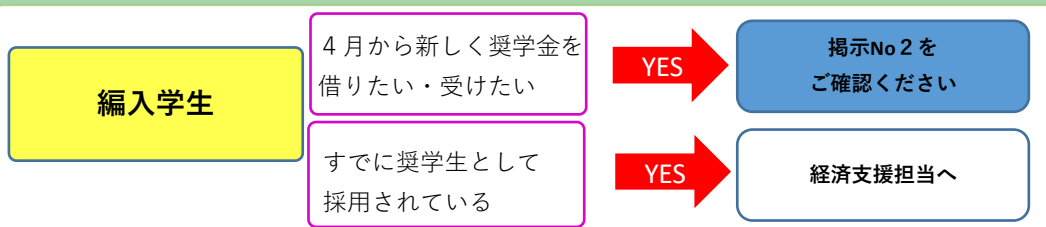

新年度から

日本学生支援機構奨学金

「借りたい・受りたい」人のためのフローチャート

START! 現在のあなた「奨学金を借りたい・受りたい」

↓あなたのすること

↓あなたのすること

担当：
経済支援担当

黒髪北キャンパス
全学教育棟1階