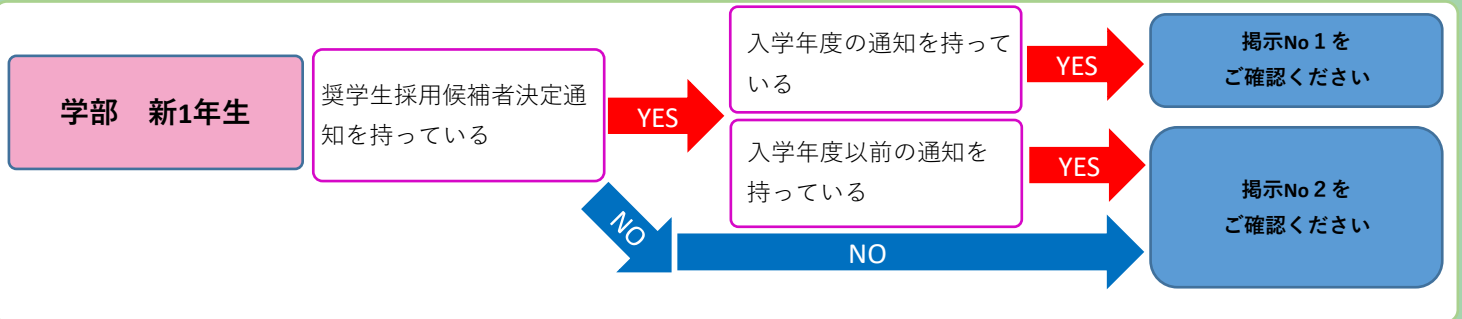

新年度から

日本学生支援機構奨学金

「借りたい・受りたい」人のためのフローチャート

START! 現在のあなた「奨学金を借りたい・受りたい」

↓あなたのすること

↓あなたのすること

担当：
経済支援担当

黒髪北キャンパス
全学教育棟1階