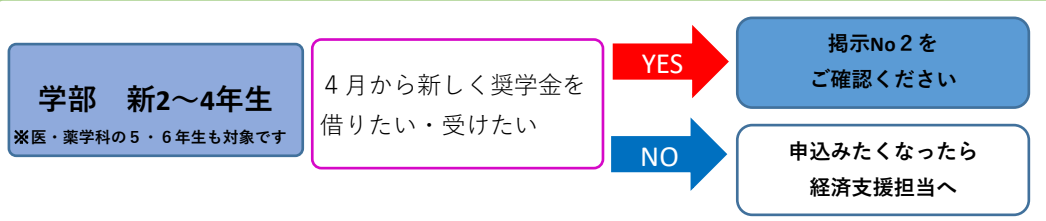

新年度から

日本学生支援機構奨学金

「借りたい・受りたい」人のためのフローチャート

START! 現在のあなた「奨学金を借りたい・受りたい」

↓あなたのすること

↓あなたのすること

担当：
経済支援担当

黒髪北キャンパス
全学教育棟1階