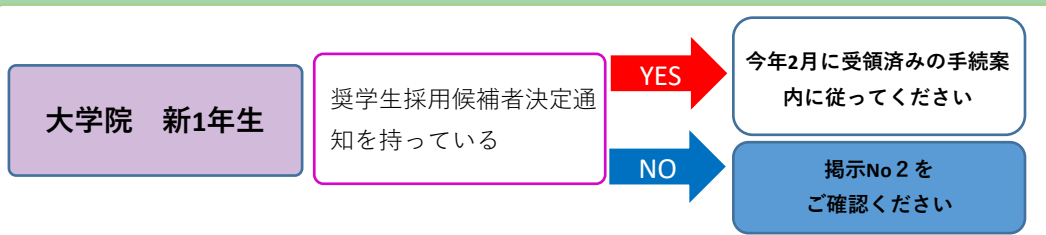

新年度から

日本学生支援機構奨学金

「借りたい・受りたい」人のためのフローチャート

START! 現在のあなた「奨学金を借りたい・受りたい」

↓あなたのすること

↓あなたのすること

担当：
経済支援担当

黒髪北キャンパス
全学教育棟1階