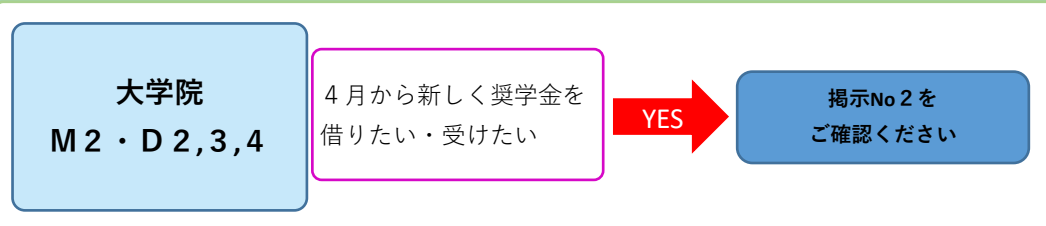

新年度から

日本学生支援機構奨学金

「借りたい・受りたい」人のためのフローチャート

START! 現在のあなた「奨学金を借りたい・受りたい」

↓あなたのすること

↓あなたのすること

担当：
経済支援担当

黒髪北キャンパス
全学教育棟1階